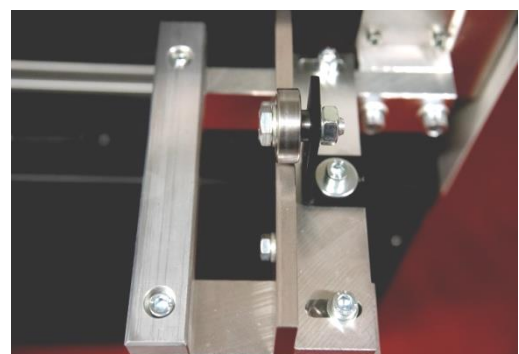

Profilierautomat für Stehfalztechnik

Österreichische Qualität – Weltweit im Einsatz

PROFIL PROFI 800

Der Einsteiger :

PP800 „Die kompakte Profilieranlage“

Maße:	L 1100 / B 1100 / H 950
Gewicht:	ca. 290 kg
Profilgrößen:	25mm für Einfach- und Doppelfalz
Blechbreite:	Stufenlose Verstellung über Quickset System von Blechbreite 280 – 840 mm
Blechstärke:	bis max. 0,8 mm
Rollensatz:	neueste Technologie, gehärtet und mit Antriebselementen in den Rollen (Gummieinsätze)

Für alle handelsüblichen Bedachungsqualitäten:

Verzinkt / verzinkt beschichtet	bis 0,7 mm	● Problemloses Profilieren von : <ul style="list-style-type: none">➤ Unterdeckung➤ Überdeckung➤ Konischen Scharen (ab 50 mm Achsmasse)
Zink	bis 0,8 mm	
Edelstahl ROOF-INOX / Uginox	bis 0,6 mm	
Kupfer	bis 0,8 mm	
Aluminium	bis 1,0 mm	

Elektroschalter

Einfache Breiteneinstellung mit Quickstep-System

Blechauslauf

Rolle mit Feststellbremse

Führung am Blechauslauf

Sie wollen weitere Infos?
Dann kontaktieren Sie uns einfach:
Herburger Maschinenbau GmbH,
T +43 5574 73616 | office@herburger-maschinenbau.at

PROFILINE BY HERBURGER