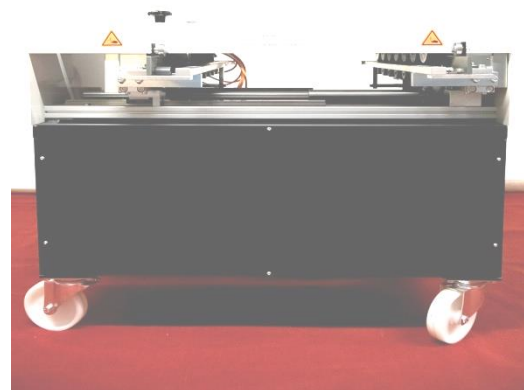

Blechauslauf