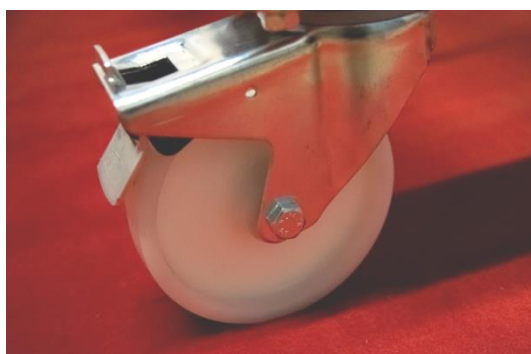

Rolle mit Feststellbremse